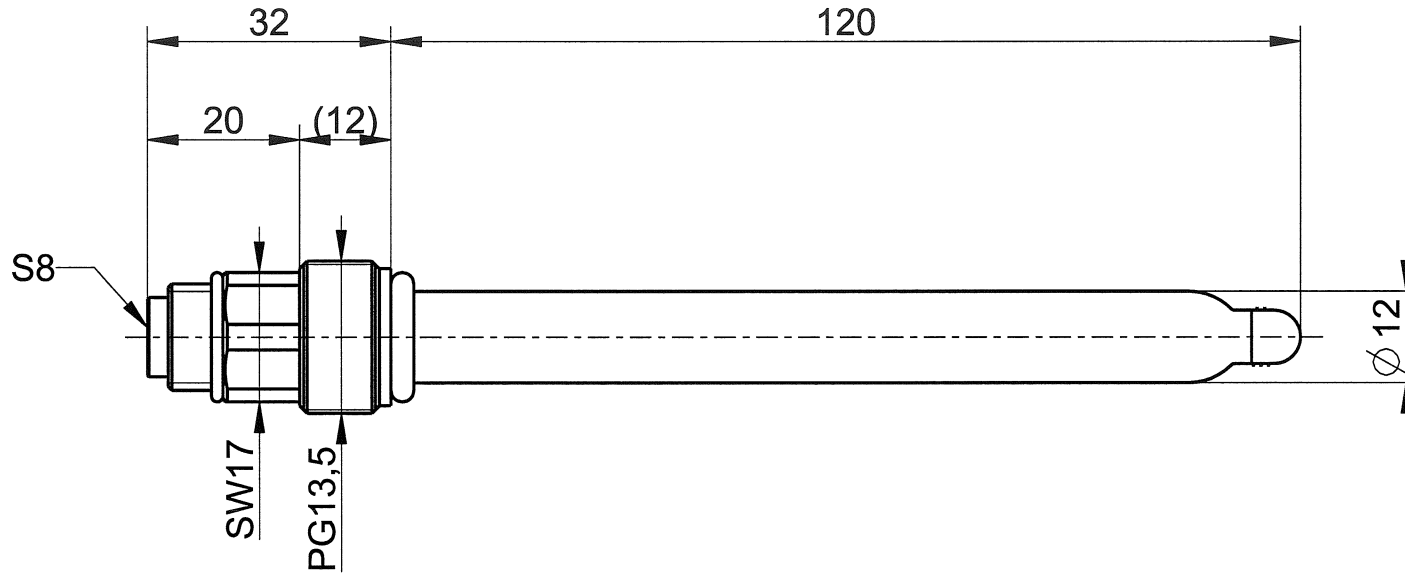

Modell Nr.	238433	Änd. Nr.	13908
Modell Rev.	03-1-Freigegeben	Änd. Datum	2014-06-17
Objekttyp	ASSEIM	Name	M.Tanasie
Zeich. Rev.	01-1-Freigegeben		

Information in this document is valid only for the revision indicated and may be subject to change without notice!

Dimensions without tolerances are for information pupose only!

<h1>Polilyte RX 120</h1>	Mass		 [mm]	Scale	1/1
	Material			Size	A4
	Drawn	M.Tanasie	2014-05-21	Sheet	1/1
	Checked	<i>M. Tanasie</i>	<i>23.6.13</i>	Rev.	01
		Hamilton Bonaduz AG Via Crusch 8 CH-7402 Bonaduz	<h2>SZC238433</h2>		