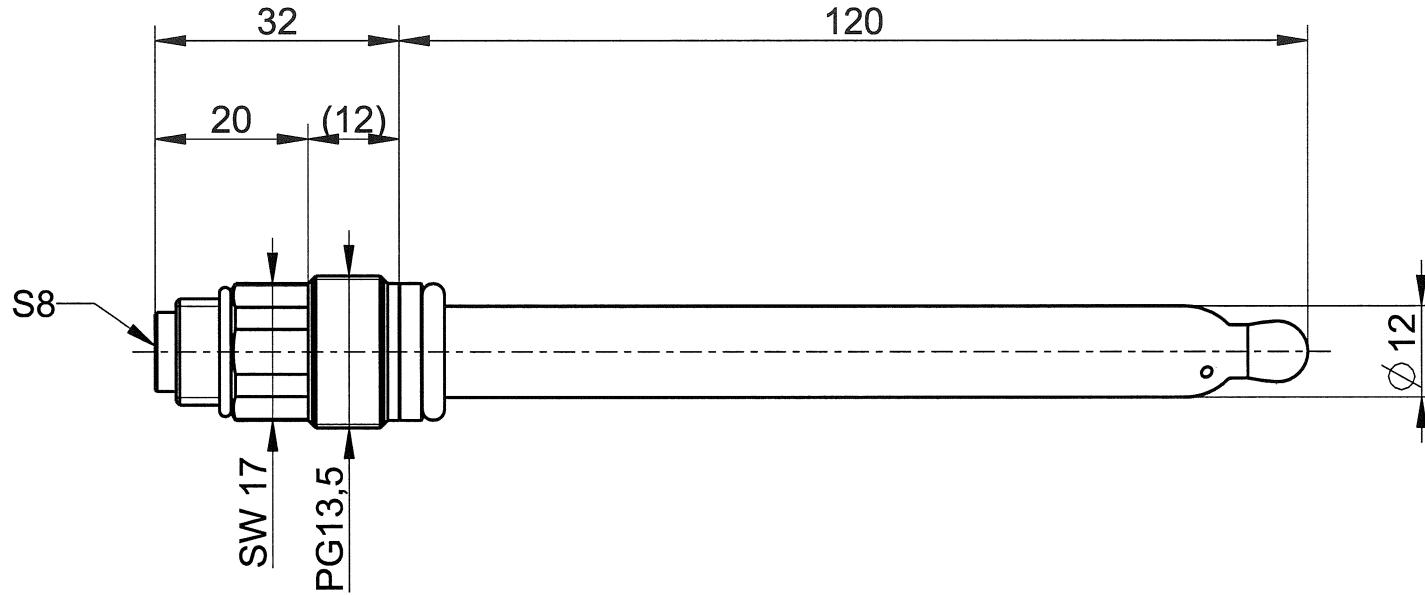

Modell Nr.	238801	Änd. Nr.	
Modell Rev.	19-2-Freigegeben	Änd. Datum	
Objekttyp	ASSEM	Name	
Zeich. Rev.	00-2-Freigegeben		

Information in this document is valid only for the revision indicated and may be subject to change without notice!

Dimensions without tolerances are for information pupose only!

MecoTrode	Mass			Scale	1/1
	Material			[mm]	Size
	Drawn	M. Tanasie	2014-05-13	Sheet	1/1
	Checked	<i>[Signature]</i>	<i>[Signature]</i>	Rev.	00
HAMILTON		Hamilton Bonaduz AG Via Crusch 8 CH-7402 Bonaduz		SZC238801	