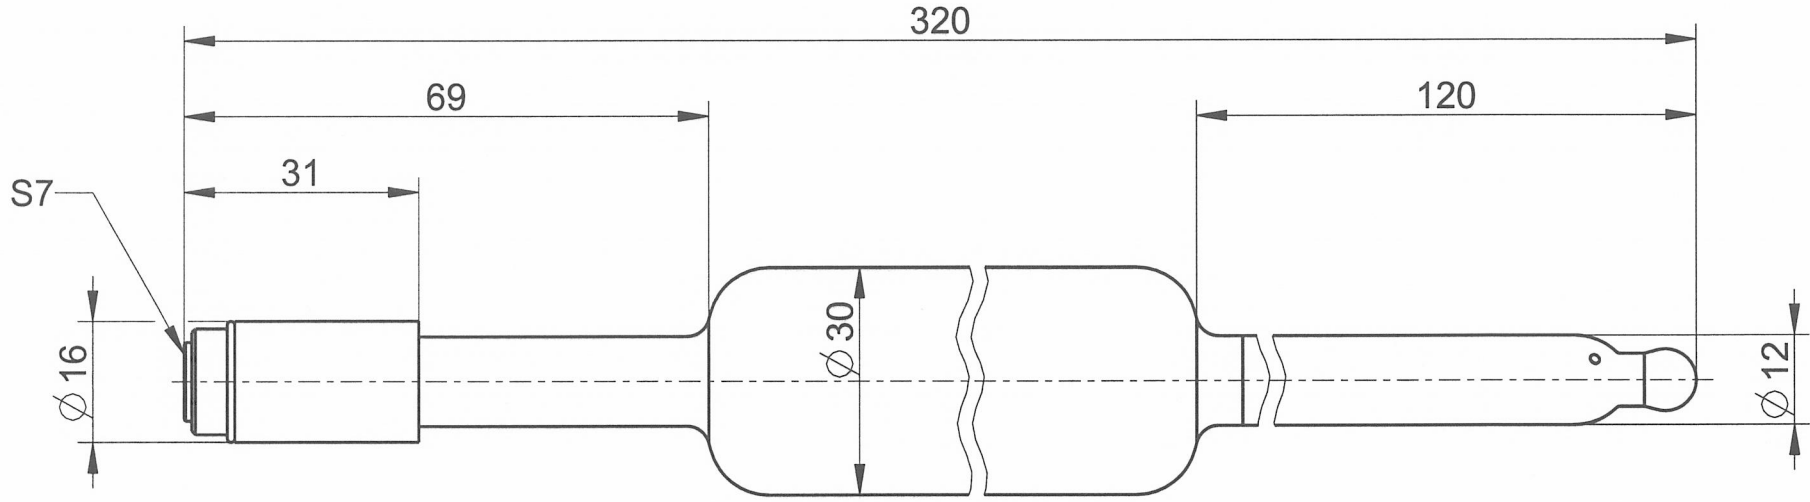

Modell Nr.	238480	Änd. Nr.	15294
Modell Rev.	13-2-Freigegeben	Änd. Datum	03.08.2017
Objekttyp	ASSEM	Name	B. Trapsa
Zeich. Rev.	03-3-Freigegeben		

Information in this document is valid only for the revision indicated and may be subject to change without notice!

Dimensions without tolerances are for information purpose only!

<h2>FermoTrode 120</h2>	Mass		 [mm]	Scale	1/1
	Material			Size	A4
	Drawn	M.Tanasie	15.10.2014	Sheet	1/1
	Checked	07. FEB. 2018 538 SNA		Rev.	03
		Hamilton Bonaduz AG Via Crusch 8 CH-7402 Bonaduz		<h2>SZC238480</h2>	