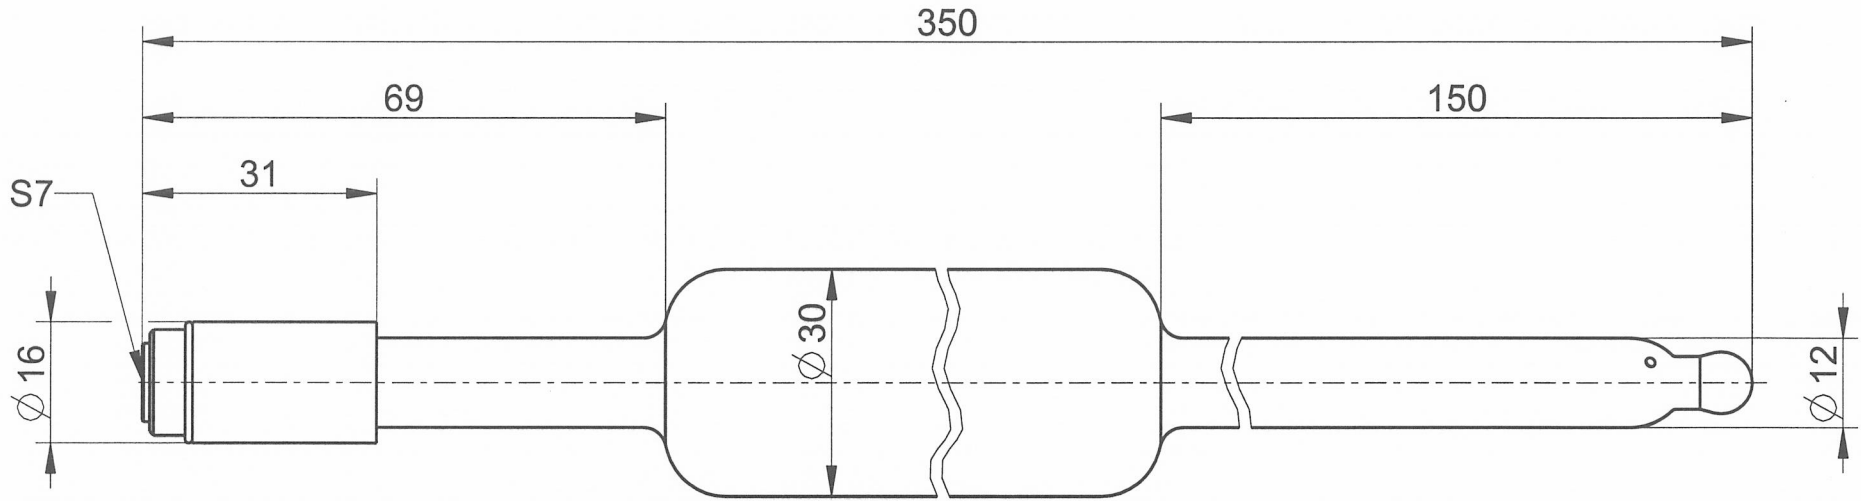

Modell Nr.	238482	Änd. Nr.	15294
Modell Rev.	13-1-Wird bearbeitet	Änd. Datum	12.10.2017
Objekttyp	ASSEM	Name	B. Trapsa
Zeich. Rev.	03-1-Freigegeben		

Information in this document is valid only for the revision indicated and may be subject to change without notice!

Dimensions without tolerances are for information purpose only!

<h2>FermoTrode 150</h2>	Mass		 [mm]	Scale	1/1
	Material			Size	A4
	Drawn	M.Tanasie	16.10.2014	Sheet	1/1
	Checked	07.FEB.2018 538 SN		Rev.	03
		Hamilton Bonaduz AG Via Crusch 8 CH-7402 Bonaduz		<h3>SZC238482</h3>	