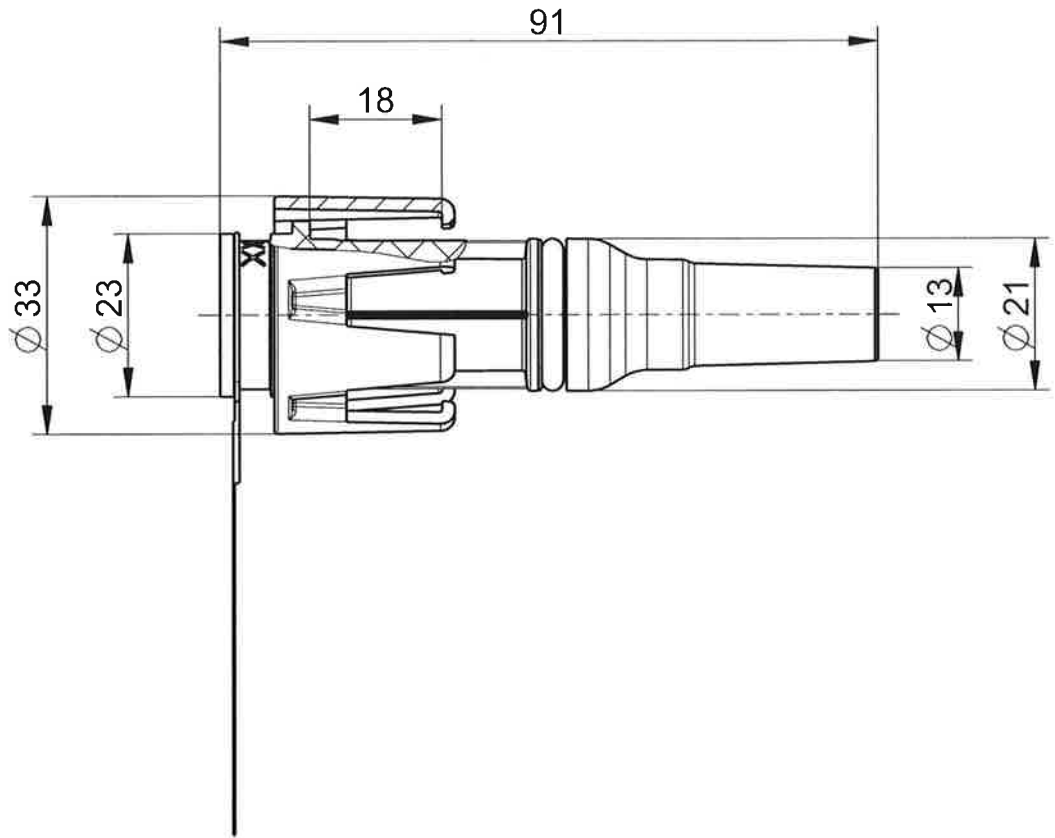

Property of Hamilton Bonaduz AG

Information in this document is valid only for the revision indicated and may be subject to change without notice!
Dimensions without tolerances are for information purpose only!

Modell Nr.	243461	Änd. Nr.	
Modell Rev.	00-1-Freigegeben	Änd. Datum	
Objekttyp	ASSEM	Name	
Zeich. Rev.	00-1-Freigegeben		

ODO Cap S0 Kit

Hamilton Bonaduz AG
Via Crusch 8
CH-7402 Bonaduz

Mass		 [mm]	Scale
Material			1/1
Drawn	L. Marugg	2018-02-22	Size
Checked	<i>V. Gaufl</i>	2018-06-12	A4
			Sheet
			1/1

SZC243461

Rev.
00